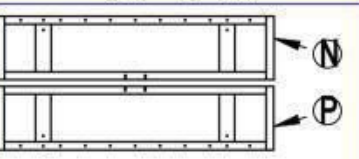

لیست قطعات کمد ۲ در

بدنه چپ و راست

طاق کمد - کف کمد

طبقه بزرگ - طاق کمد پایین

وادار دیوار کمد راست - وسط - چپ

پاسنگ - لوله آویز - طبقه کوچک پایین - کشو کامل

فیرهای ۸ میل پشت

در کمد چپ و راست

C	E	J	G	H				
1	1	1	1	1	12	6	6	6

A	D	F	K			
1	1	1	2	8	12	12

B	M					
1	2	8	4	8	8	8

O	L										
3	1	2	4	24	16	12	4	12	6	12	12

N	P					
1	1	4	4	2	32	8