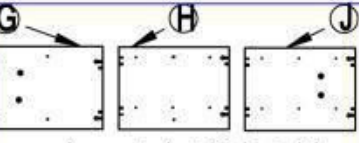

لیست قطعات کمد ۲ در

بدنه چپ و راست

طاق کمد - کف کمد

طبقه بزرگ - طاق کمد پایین

وادار دیوار کمد راست - وسط - چپ

پاسنگ - لوله آویز - طبقه کوچک پایین - کشو کامل

فیرهای ۸ میل پشت

در کمد چپ و راست

C	E	J	G	H				
1	1	1	1	1	12	6	6	6

A	D	F	K			
1	1	1	2	8	12	12

B	M					
1	2	8	4	8	8	8

O	L										
3	1	2	4	24	16	12	4	12	6	12	12

N	P					
1	1	4	4	2	32	8